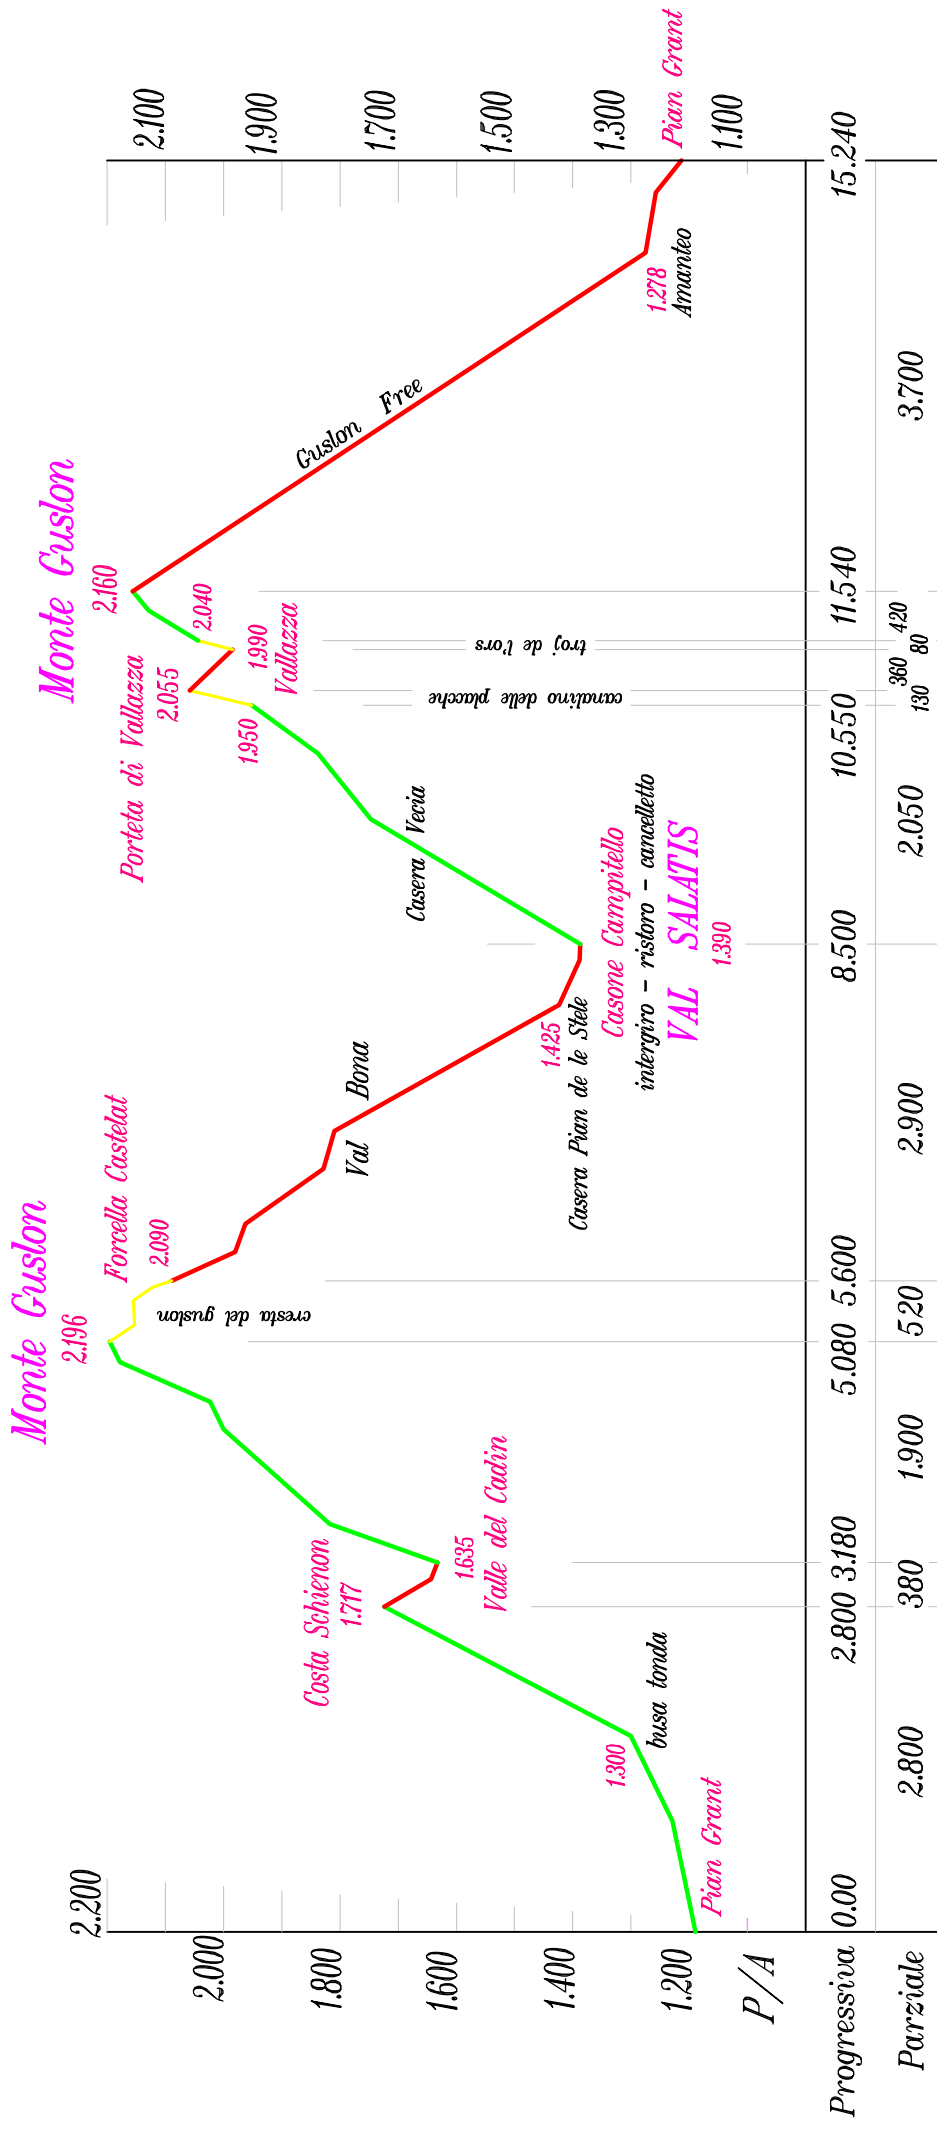

Altimetria – domenica 06 febbraio 2011 – 28[^] TRANSCAVALLIO

scialpinismo Tecnica Classica a squadre Senior M-F

cartografia Romor V. 2011

Partenza a q 1.190 e Arrivo a 1.210 a Malga Pian Grant

Guslon Free da q 2.160 a q 1.278 disl – 882m

Totale distivello m. 3.826

Distivello sola salita m. 1.923

Distivello sola discesa m. 1.903

- a piedi
- salita con sci ai piedi
- discesa