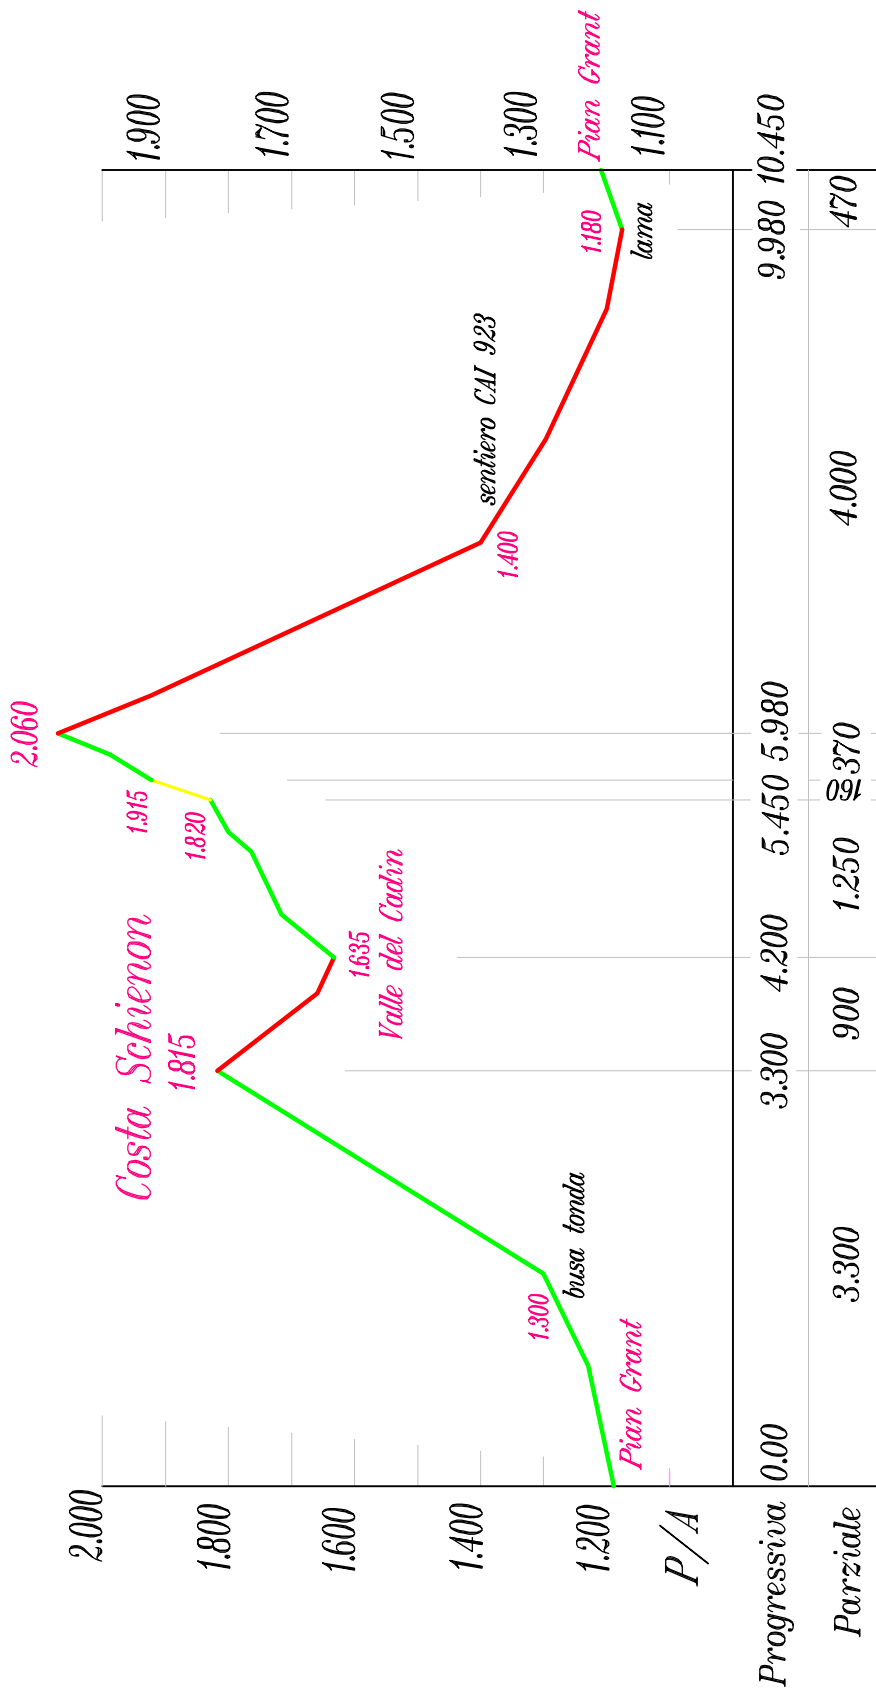

Altimetria - sabato 05 febbraio 2011 WCup Junior M

6^a ed. Memorial E. Mazzoran x i giovani

Cima delle Vacche

Partenza a q 1.190 e Arrivo a 1.210 a Malga Pian Grant

- a piedi
- salita con sci ai piedi
- discesa

Totale dislivello m. 2.140

Dislivello sola salita m. 1.080

Dislivello sola discesa m. 1.060