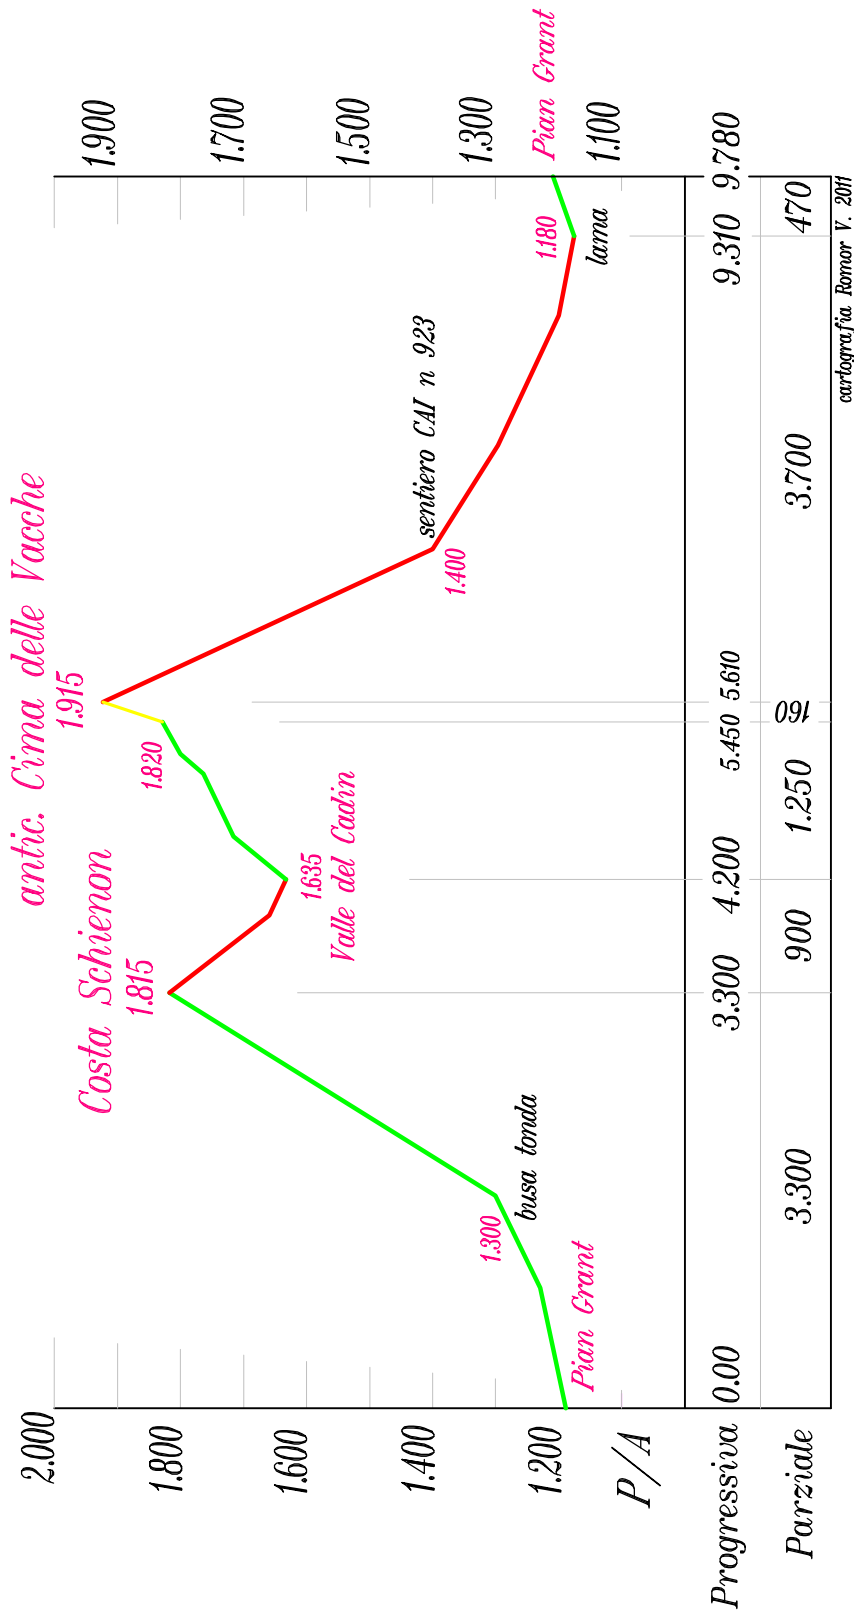

*Altimetria – sabato 05 febbraio 2011 WCup Cadetti M/F Junior F  
6<sup>a</sup> ed. Memorial E. Mazzoran x i giovani*

*Partenza a q 1.190 e Arrivo a 1.210 a Malga Pian Grant*

- *a piedi*
- *salita con sci ai piedi*
- *discesa*

*Totale discivello m. 1.850*

*Discivello sola salita m. 935*

*Discivello sola discesa m. 915*